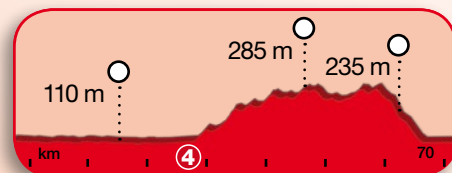

Sparkassen-Tour (RTF 3) über 70 km

16.fahrradFEST
der Sächsischen Zeitung 

Start: 17. Juli 2011, 10:30 Uhr auf dem Theaterplatz in Dresden

Für alle, die mehr erreichen wollen, hat die Sparkasse viele gute Ideen. Die Sparkassen-Tour führt geübte und sportliche Freizeitradler zunächst auf flacher Strecke Richtung Meißen. Nach einer Rast geht es die nächsten 20 km mal sanft und mal steiler bergauf. Über Klipphausen, Unkersdorf und Pennrich nähern Sie sich der Abfahrt ins Elbtal und zurück auf den Theaterplatz!

Sparkassen-Tour (RTF 3) über 70 km

ca. 300 Höhenmeter

4 **Verpflegungs-
und Kontrollpunkt:**
Meißen, Keramikinstitut
Ossietskystr./Am Buschbad

Teilnahmebedingungen:

Sicherheit: Alle Strecken des Fahrradfestes führen durch den öffentlichen Verkehrsraum. Die Straßenverkehrsordnung ist daher unbedingt zu beachten. Bei Verstoß droht der Ausschluss von der Veranstaltung und die weitere Ahndung durch die Polizei. Jeder Teilnehmer ist außerdem für die Verkehrssicherheit seines Fahrrads selbst verantwortlich. **Minderjährige:** Minderjährige dürfen nur in Begleitung oder mit dem schriftlichen Einverständnis eines Erziehungsberechtigten am Fahrradfest teilnehmen. **Startnummer:** Die Startnummer darf nicht